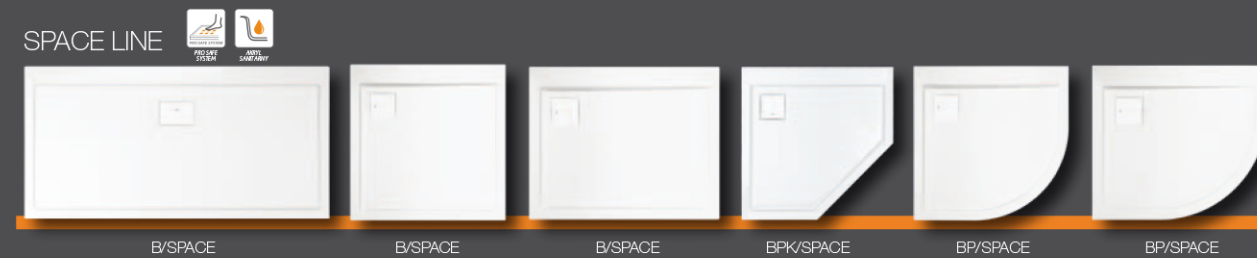

Brodziki Sanplast - piękno designu
w najszerszej palecie wymiarowej
dostępnej na rynku

- 231 brodzików z odlewu mineralnego
- 154 brodzików akrylowych

SANPLAST.

Szerokość oferty to
jedna z wielu naszych
mocnych stron!