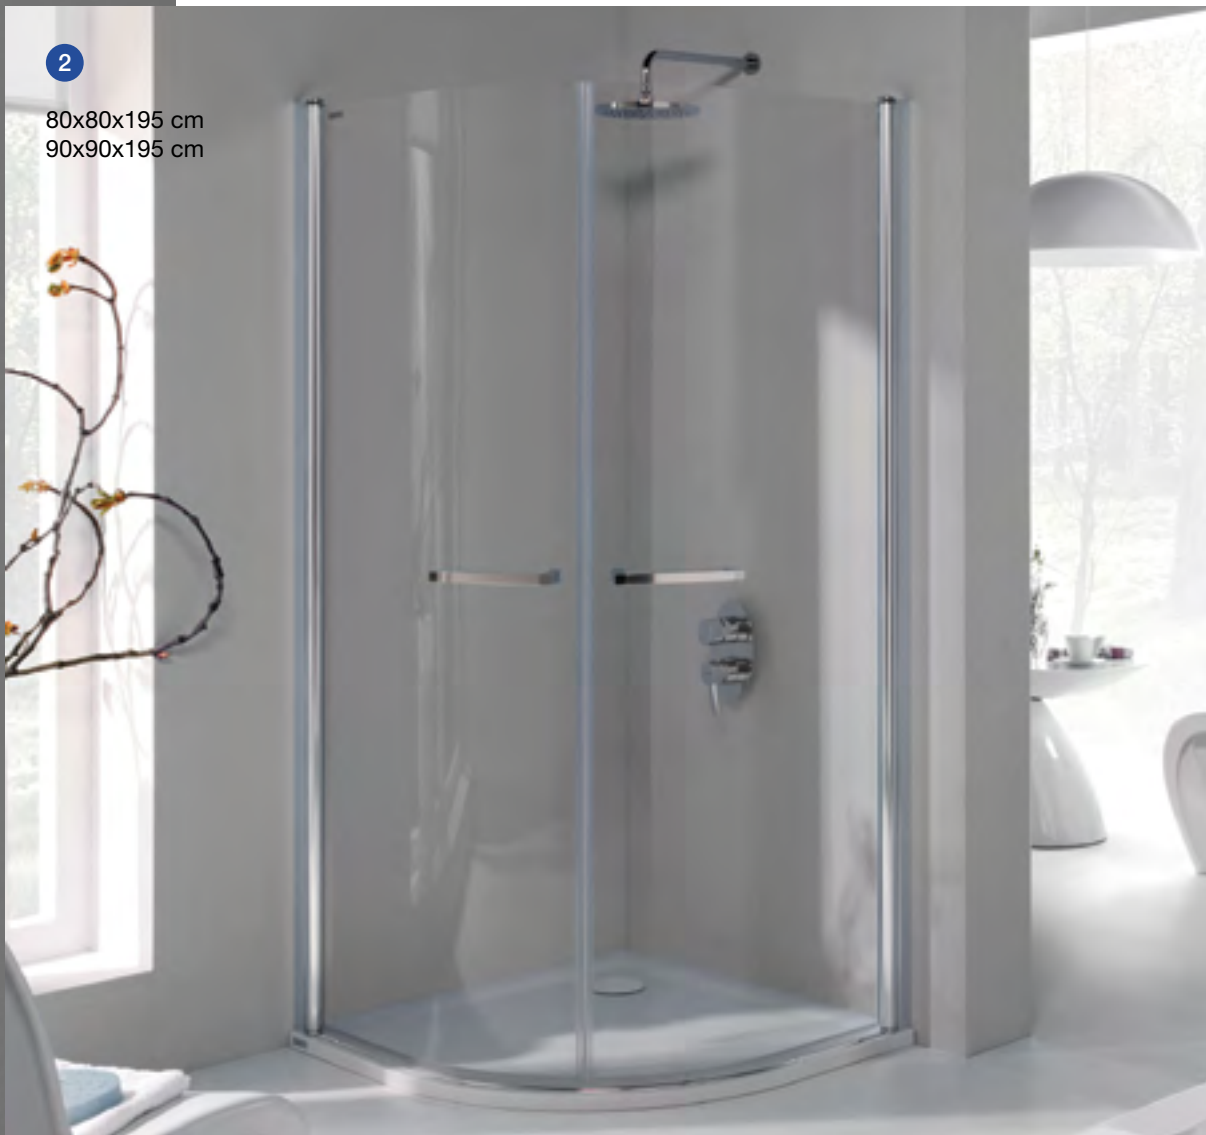

2

80x80x195 cm
90x90x195 cm